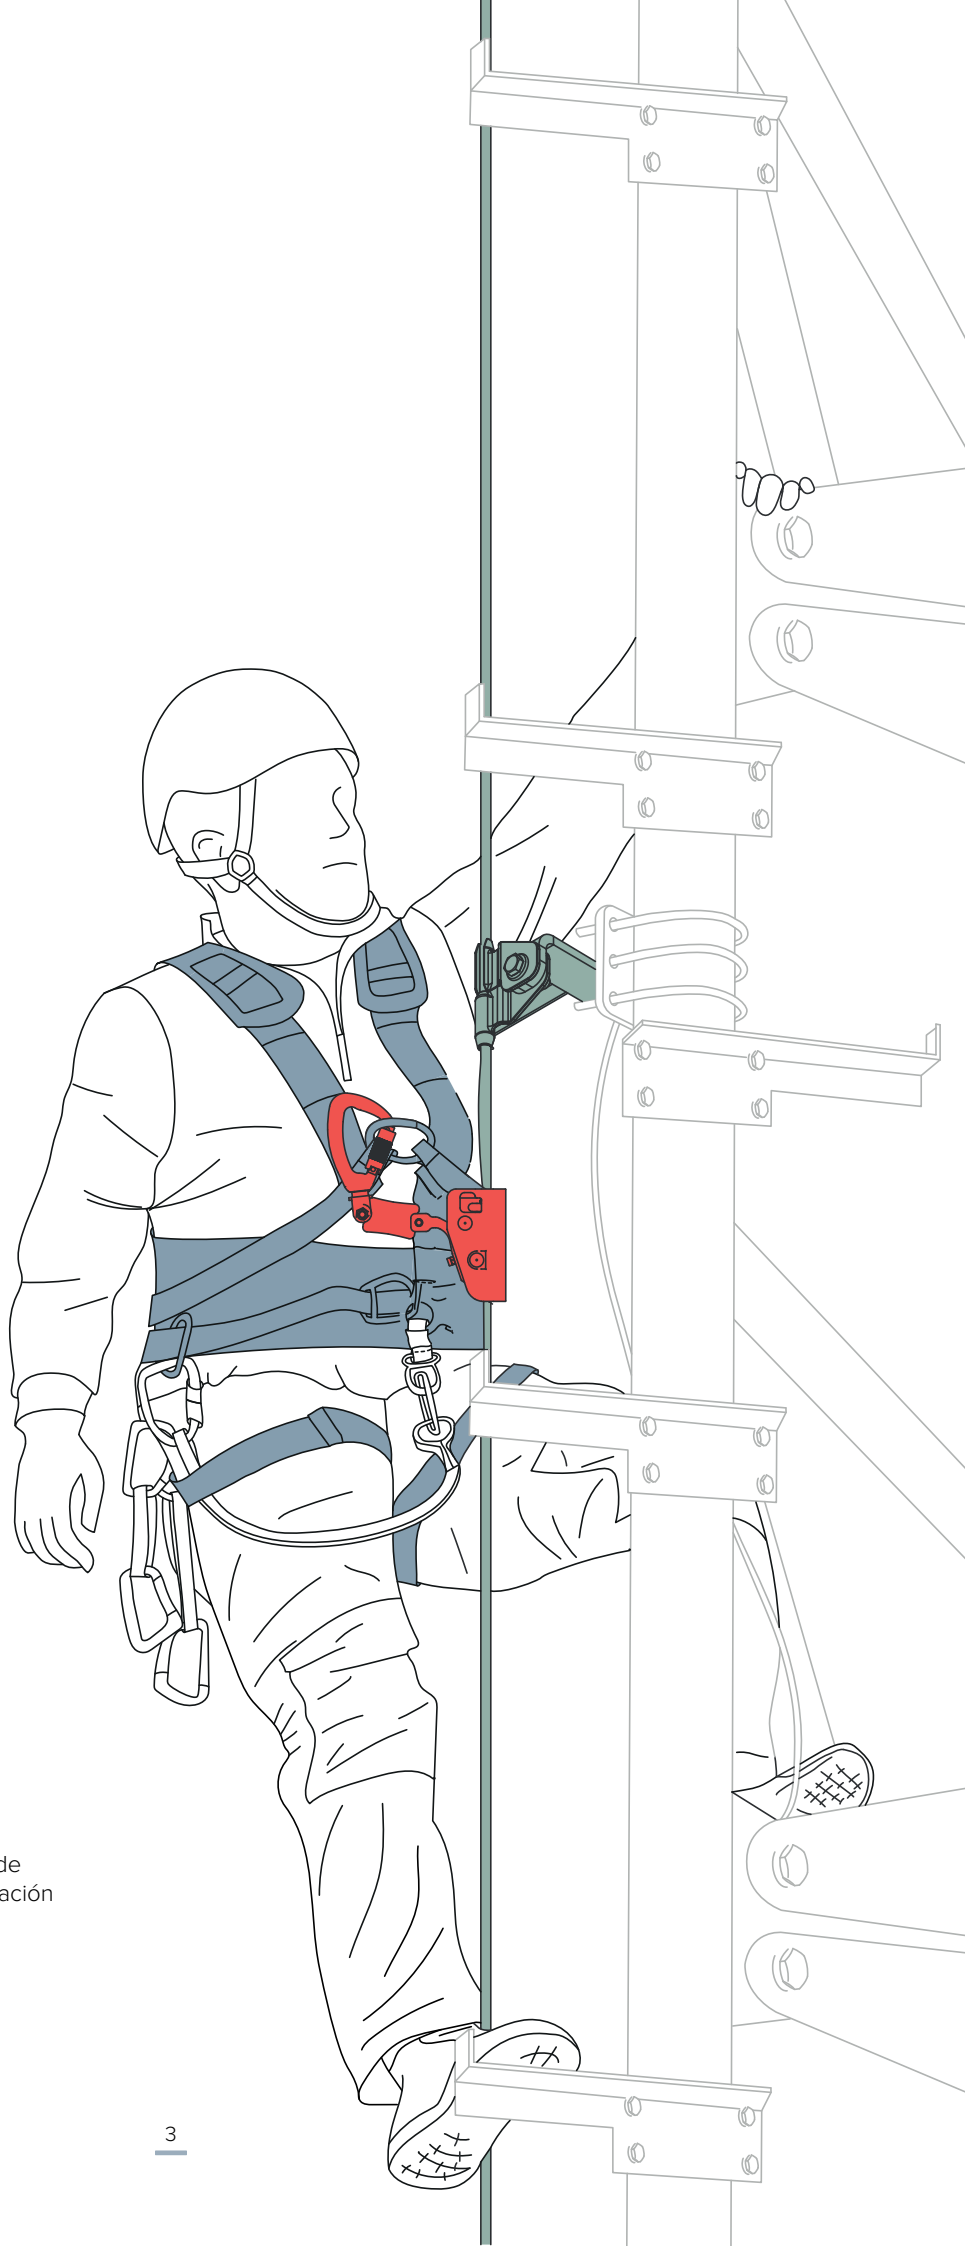

LÍNEA DE VIDA DE CABLE PARA TRABAJOS VERTICALES

Fallprotec Quickset es una línea de vida vertical que se puede instalar rápida y fácilmente. El Quickset es modular, una solución de elección para trabajos en torres, turbinas eólicas o cualquier otra estructura vertical.

EN353-1:2014 | Regulaciones EPI 2016/425

OSHA 19010.29 | ANSI A14.3

Acceda y trabaje fácilmente en altura

La línea de vida Securope Quickset ha sido probada y certificada según las normas europeas y americanas.

- Sistema sin prensar
- Carro deslizador extraíble
- Carro deslizador salva los anclajes intermedios
- Distancia entre anclajes: 10 m (32'8 ")
- Para cables de acero inoxidable, aprobado para cables de acero galvanizado
- Sistema de absorción de las vibraciones del cable
- ★ Anclajes intermedios abrazados al cable, fáciles de instalar después del cable

Aplicaciones:

Escaleras

Pilones

Eólicos

Mastiles de telecomunicación

Estructuras verticales

Industria